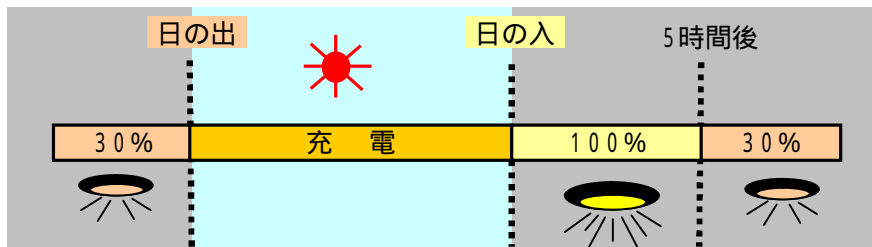

参考仕様

日没後、暗くなると自動点灯

日没後、5時間後(参考)に明るさ30%(省エネ)

不日照保証( ) 3~5日

3日であれば、太陽が照らなくても(充電できなくても)あかりが点灯します。

i-seil シリーズは太陽光エネルギーを蓄え、必要に応じて

効率よく照明の光源に使用しています。

尚、ご希望に合わせたオリジナルプログラムもお受けいたします。

アイセイルは全ての製品でカスタマイズ対応

LED光源の色温度・照度・点灯時間

i seil

防犯システム

通常インターネットカメラで利用する高額な固定IPが不要な上に、サーバー上で情報を一括管理するのでセキュリティ面も安心です。

取得データはデータセンターで厳重に管理。現場にハードを置かないので個人情報を守られます。

インターネット回線を通じて、いつでもリアルタイムでモニター監視ができ、過去の保存画像もスムーズに閲覧できます。

ただし保存容量には限りがあります。

離れた場所に設置した複数台のカメラ画像をリアルタイムで一括表示することができます。

アイセイルは全ての製品でカスタマイズ対応

好みのデザインから

LED光源の色温度・照度・点灯時間は

お客様のお好みどおり

i seil

SOLAR ENERGY INTELLIGENT LIGHT

太陽光発電とLED光源による心地よい灯りの世界