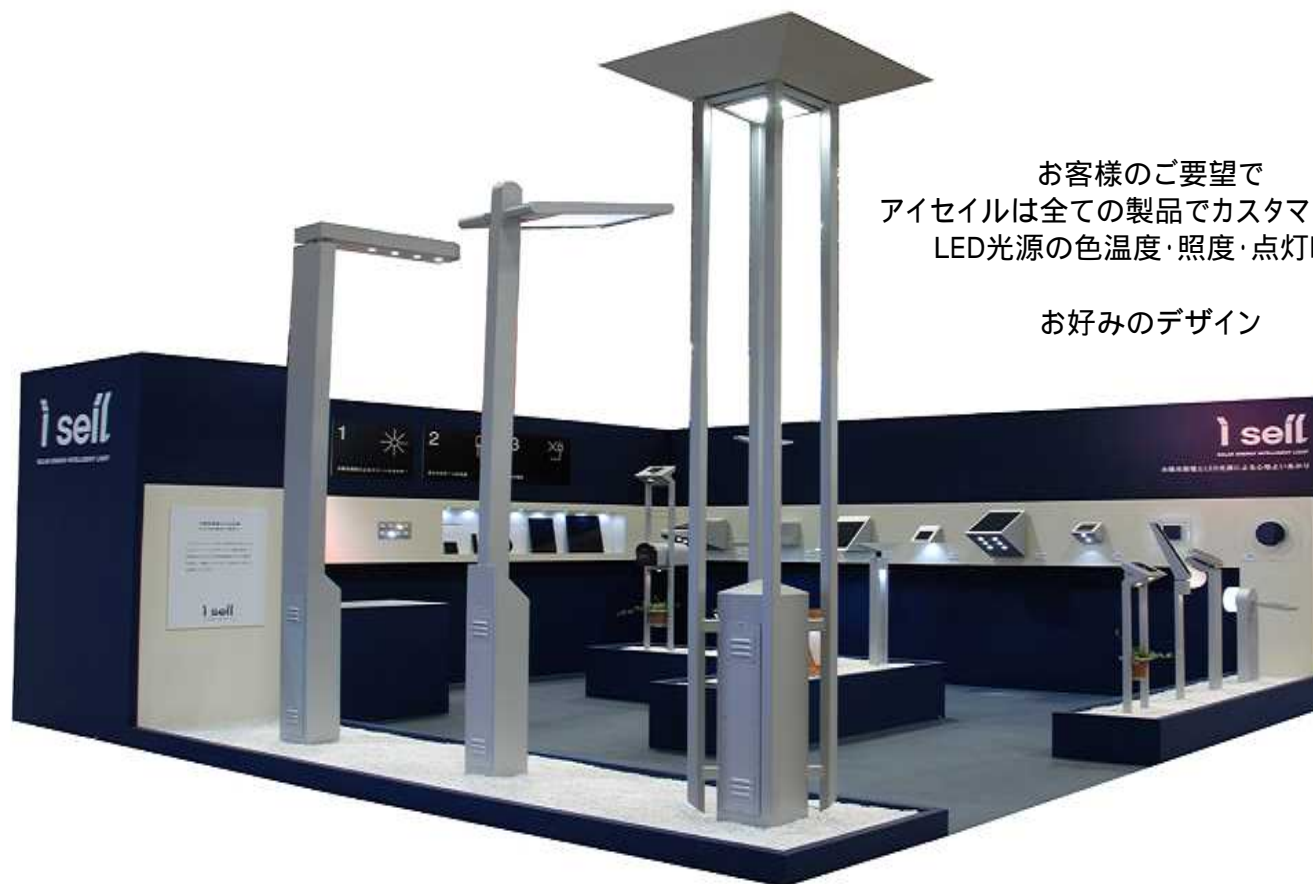

i seil

SOLAR ENERGY INTELLIGENT LIGHT

太陽光発電とLED光源による心地よいあかりの世界

お客様のご要望で
アイセイルは全ての製品でカスタマイズ対応
LED光源の色温度・照度・点灯時間

お好みのデザイン

製品仕様 (参考)

アイセイル株式会社

www.i-seil.com
info@i-seil.com

(税別)

アイセイル参考仕様

ハイポール ISHシリーズ

i seil

	LED ソーラー 街路灯		
型番	ISH-019S	ISH-025S	ISH-027S
器具タイプ			
参考価格(税別)	¥1,480,000	¥1,380,000	¥1,380,000
点灯時間(参考)	日没 3hフル点灯 段階的に調光 省エネ照明	日没 3hフル点灯 段階的に調光 省エネ照明	日没 3hフル点灯 段階的に調光 省エネ照明
蓄電池容量	5 日間分点灯	5 日間分点灯	5 日間分点灯
蓄電池寿命	約 5 年	約 5 年	約 5 年
使用光源	高輝度 LED 12 W	高輝度 LED 12 W	高輝度 LED 12 W
光源寿命	約 4万h	約 4万h	約 4万h
大きさ	H3800 × W950 × D950	H3500 × W500 × D950	H3500 × W260 × D980
重量	120 kg	120 kg	120 kg
ボディ(筐体)	ステンレス・スチール	ステンレス・スチール	ステンレス・スチール
塗装	耐候性樹脂塗装	耐候性樹脂塗装	耐候性樹脂塗装
蓄電池価格(保守)	95,000円	95,000円	95,000円
光源価格(保守)	55,000円	88,000円	55,000円
納期(参考)	受注後 40~80 日	受注後 40~80 日	受注後 40~80 日